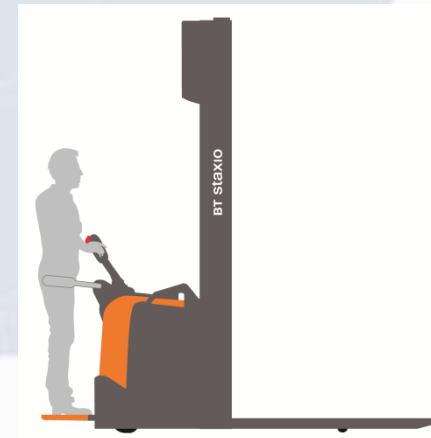

ПЛАТФОРМЕННЫЙ ШТАБЕЛЕР **TOYOTA SPE160**

1600кг грузоподъемность

5400мм высота подъема

6 км/ч скорость движения

- Откидная платформа и защитные поручни
- Система стабилизации BT Powertrak
- Подменит ричтрак на первых ярусах
- Боковая замена АКБ